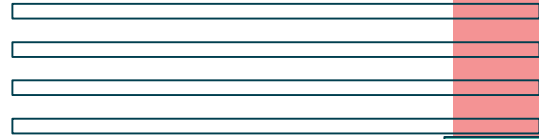

EVALUACIONES DE PRIMER PERIODO SEMANA DEL 3 AL 10 DE NOVIEMBRE DEL 2023

Grado
9-1

VIERNES 3	MARTES 7	MIÉRCOLES 8	JUEVES 9	VIERNES 10 Horario de Lunes
<u>Ed. Física</u> <u>Informática</u> <u>C. Sociales</u>	<u>Com. Lectora</u> <u>Biología</u> <u>Inglés</u>	<u>Estadística</u> <u>Castellano</u> <u>Química</u>	<u>Matemáticas</u> <u>EEYCE</u> <u>Física</u>	<u>Geometría</u> <u>Religión</u>