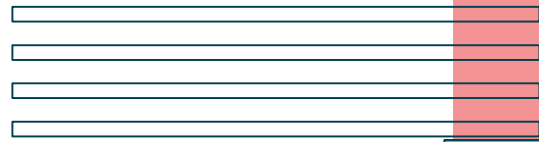

EVALUACIONES DE PRIMER PERIODO SEMANA DEL 3 AL 10 DE NOVIEMBRE DEL 2023

Grado
9-3

VIERNES 3	MARTES 7	MIÉRCOLES 8	JUEVES 9	VIERNES 10 Horario de Lunes
<u>Castellano</u> <u>Geometría</u>	<u>Biología</u> <u>Física</u> <u>C. Sociales</u>	<u>Matemáticas</u> <u>Estadística</u> <u>Informática</u>	<u>Ed. Física</u> <u>EEYCE</u> <u>Inglés</u>	<u>Religión</u> <u>Com. Lectora</u> <u>Química</u>