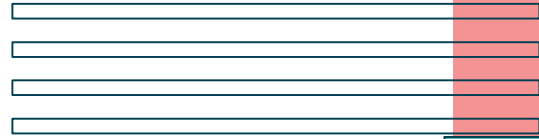

EVALUACIONES DE PRIMER PERIODO SEMANA DEL 3 AL 10 DE NOVIEMBRE DEL 2023

Grado
11-2

VIERNES 3	MARTES 7	MIÉRCOLES 8	JUEVES 9	VIERNES 10 Horario de Lunes
<u>Religión</u> <u>Informática</u> <u>Estadística</u>	<u>Química</u> <u>Comp. Lectora</u>	<u>Física</u> <u>Inglés</u>	<u>Castellano</u> <u>Biología</u> <u>Matemáticas</u>	<u>Filosofía</u> <u>CEP</u> <u>Ed. Física</u>