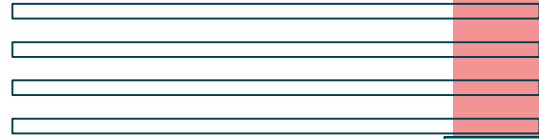

EVALUACIONES DE PRIMER PERIODO SEMANA DEL 3 AL 10 DE NOVIEMBRE DEL 2023

Grado
10-1

VIERNES 3	MARTES 7	MIÉRCOLES 8	JUEVES 9	VIERNES 10 Horario de Lunes
<u>Inglés</u> <u>CEP</u>	<u>Religión</u> <u>Trigonometría</u>	<u>Filosofía</u> <u>Biología</u>	<u>Química</u> <u>Informática</u> <u>Comp Lectora</u>	<u>Estadística</u> <u>Física</u> <u>Castellano</u> <u>Ed. Física</u>