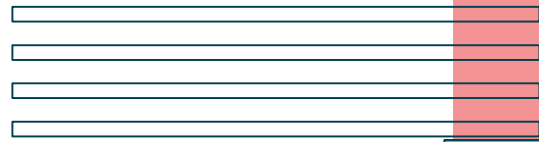

EVALUACIONES DE PRIMER PERIODO SEMANA DEL 3 AL 10 DE NOVIEMBRE DEL 2023

Grado
6-1

VIERNES 3	MARTES 7	MIÉRCOLES 8	JUEVES 9	VIERNES 10 Horario de Lunes
<u>Estadística</u> <u>Geometría</u>	<u>Inglés</u> <u>Matemáticas</u> <u>Com. Lectora</u>	<u>C. Sociales</u> <u>Religión</u> <u>Castellano</u>	<u>Ed. Física</u> <u>Física</u> <u>Biología</u>	<u>EE y FCE</u> <u>Informática</u> <u>Química</u>