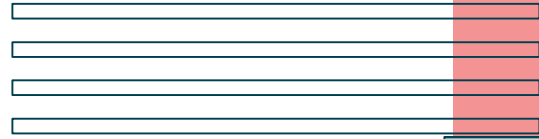

EVALUACIONES DE PRIMER PERIODO SEMANA DEL 3 AL 10 DE NOVIEMBRE DEL 2023

Grado
7-2

VIERNES 3	MARTES 7	MIÉRCOLES 8	JUEVES 9	VIERNES 10 Horario de Lunes
<u>EEYCE</u> <u>Estadística</u> <u>Química</u>	<u>Com. Lectora</u> <u>Biología</u> <u>Física</u>	<u>Inglés</u> <u>Religión</u> <u>Geometría</u>	<u>Informática</u> <u>Matemáticas</u>	<u>C. Sociales</u> <u>Castellano</u> <u>Ed. Física</u>